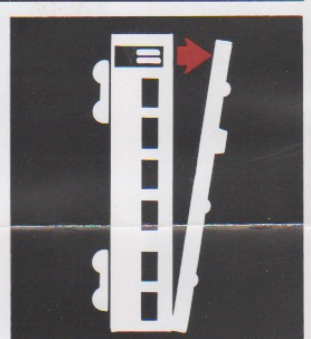

Bedienungsanleitung

Instruction
Instructions de Service

67403

67403 LGB-Patent-Kugellagerradsätze
aus Metall, in denen jedes Rad einzeln in einem Kugellager läuft. Mit Kontakzapfen und Stecker für Lichtanschluss. Sehr geringer Rollwiderstand, der das Fahren langer beleuchteter Züge erlaubt. Nachrüstung von Innenbeleuchtungen nur noch leichter ausführbar. **Nicht inklusiv.**

30670

30680

67403 LGB Patented Ball Bearing Wheel Sets
Ball bearings in each wheel decrease wheel friction and increase pulling capacity. Perfect for heavy rolling stock and long trains. Includes integral electrical contacts and connections for easy lighting hook-ups. Fit most LGB rolling stock. **Not included.**

31670

67403 Paire d'essieux à billes (patente LGB).
Par les goupilles de contact et des fiches, ces essieux assurent la prise de courant pour l'éclairage. Leur très faible résistance au roulement permet de faire circuler de longs convois éclairés. Ce dispositif simplifie aussi l'installation ultérieure de l'éclairage. **Ftz.: Nicht inklusiv.**

30670/69 1195 5

Beleuchtung RhB-Wagen

**ERNST PAUL LEHMANN
PATENTWERK**

Saganer Str. 1-5 · D-90475 Nürnberg

 **made
in
Germany**

50511
(5051/1)
LGB Service