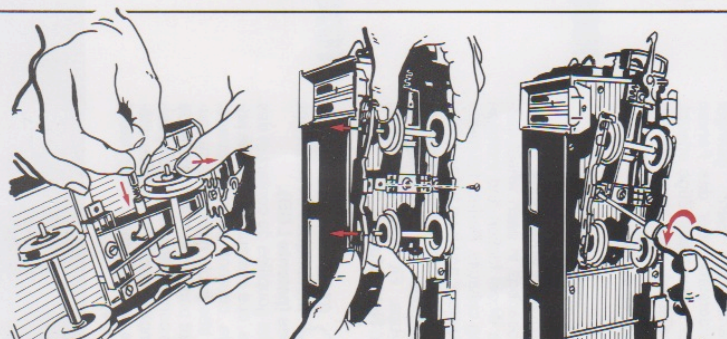

30670

30680

67403 LGB Patented Ball Bearing Wheel Sets
Ball bearings in each wheel decrease wheel friction and increase pulling capacity. Perfect for heavy rolling stock and long trains. Includes integral electrical contacts and connections for easy lighting hook-ups. Fit most LGB rolling stock. **Not included.**

31670

67403 Paire d'essieux à billes (patente LGB).
Par les goupilles de contact et des fiches, ces essieux assurent la prise de courant pour l'éclairage. Leur très faible résistance au roulement permet de faire circuler de longs convois éclairés. Ce dispositif simplifie aussi l'installation ultérieure de l'éclairage. **Ftz.: Nicht inklusiv.**

30670/69 1195 5

Beleuchtung RhB-Wagen

**ERNST PAUL LEHMANN
PATENTWERK**

Saganer Str. 1-5 · D-90475 Nürnberg

 **made
in
Germany**

50511
(5051/1)
LGB Service