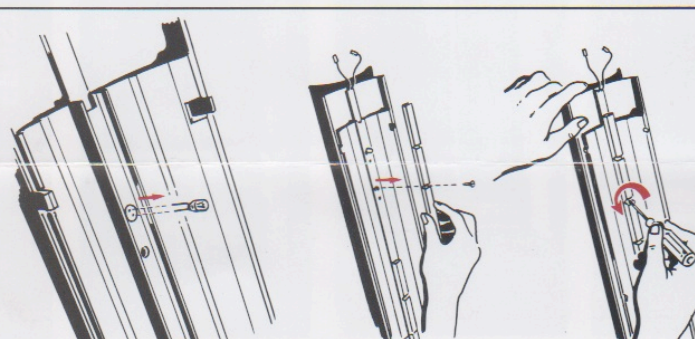

30670

30680

67403 LGB Patented Ball Bearing Wheel Sets
Ball bearings in each wheel decrease wheel friction and increase pulling capacity. Perfect for heavy rolling stock and long trains. Includes integral electrical contacts and connections for easy lighting hook-ups. Fit most LGB rolling stock. **Not included.**

31670

67403 Paire d'essieux à billes (patente LGB).
Par les goupilles de contact et des fiches, ces essieux assurent la prise de courant pour l'éclairage. Leur très faible résistance au roulement permet de faire circuler de longs convois éclairés. Ce dispositif simplifie aussi l'installation ultérieure de l'éclairage. **Ftz.: Nicht inklusiv.**

30670/69 1195 5

Beleuchtung RhB-Wagen

**ERNST PAUL LEHMANN
PATENTWERK**

Saganer Str. 1-5 · D-90475 Nürnberg

 **made
in
Germany**

50511
(5051/1)
LGB Service